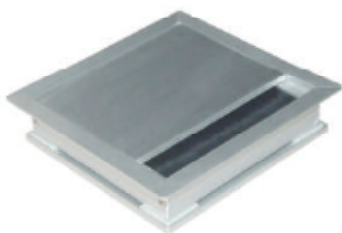

Kabeldurchführung aus Aluminium, mit flexibler Bürstendichtung und geradem, fixierten Klappdeckel

Cable outlet in aluminium, with flexible brush seal and straight, fixed flap cover

1/10

Ausführung: Rahmen ALU / Deckel ALU
Version: Frame ALU / Cover ALU

Maße / Measurement:	Art. No.
120 x 360mm	2071.457

Kabeldurchführung aus Aluminium, mit flexibler Bürstendichtung und geradem, fixierten Klappdeckel

Cable outlet in aluminium, with flexible brush seal and straight, fixed flap cover

Oberfläche / Finish: Edelstahl Optik / Stainless steel finish

1/10

Ausführung: Rahmen ALU / Deckel ALU
Version: Frame ALU / Cover ALU

Maße / Measurement:	Art. No.
120 x 360mm	2071.457.72

Kabeldurchführung aus Aluminium, mit flexibler Bürstendichtung und geradem, fixierten Klappdeckel

Cable outlet in aluminium, with flexible brush seal and straight, fixed flap cover

1/10

Ausführung: Rahmen ALU / Deckel ALU
Version: Frame ALU / Cover ALU

Maße / Measurement:	Art. No.
120 x 120mm	2071.466