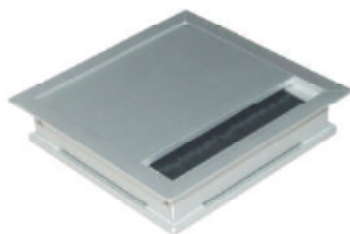

Kabeldurchführung aus Aluminium, mit flexibler Bürstendichtung und geradem, fixierten Klappdeckel

Cable outlet in aluminium, with flexible brush seal and straight, fixed flap cover

1/10

Ausführung: Rahmen ALU / Deckel ALU
Version: Frame ALU / Cover ALU

Maße / Measurement:	Art. No.
120 x 360mm	2071.457

Kabeldurchführung aus Aluminium, mit flexibler Bürstendichtung und geradem, fixierten Klappdeckel

Cable outlet in aluminium, with flexible brush seal and straight, fixed flap cover

Oberfläche / Finish: Edelstahl Optik / Stainless steel finish

1/10

Ausführung: Rahmen ALU / Deckel ALU
Version: Frame ALU / Cover ALU

Maße / Measurement:	Art. No.
120 x 360mm	2071.457.72

Kabeldurchführung aus Aluminium, mit flexibler Bürstendichtung und geradem, fixierten Klappdeckel

Cable outlet in aluminium, with flexible brush seal and straight, fixed flap cover

1/10

Ausführung: Rahmen ALU / Deckel ALU
Version: Frame ALU / Cover ALU

Maße / Measurement:	Art. No.
120 x 120mm	2071.466