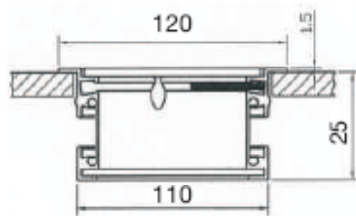

Maße / Measurement:	Art. No.
120 x 360mm	2071.457

Kabeldurchführung aus Aluminium, mit flexibler Bürstendichtung und geradem, fixierten Klappdeckel

Cable outlet in aluminium, with flexible brush seal and straight, fixed flap cover

Oberfläche / Finish: Edelstahl Optik / Stainless steel finish

1/10

Ausführung: Rahmen ALU / Deckel ALU
Version: Frame ALU / Cover ALU

Maße / Measurement:	Art. No.
120 x 360mm	2071.457.72

Kabeldurchführung aus Aluminium, mit flexibler Bürstendichtung und geradem, fixierten Klappdeckel

Cable outlet in aluminium, with flexible brush seal and straight, fixed flap cover

1/10

Ausführung: Rahmen ALU / Deckel ALU
Version: Frame ALU / Cover ALU

Maße / Measurement:	Art. No.
120 x 120mm	2071.466

1/10

Ausführung: Rahmen ALU / Deckel ALU
Version: Frame ALU / Cover ALU

Maße / Measurement:	Art. No.
120 x 120mm	2071.466.72