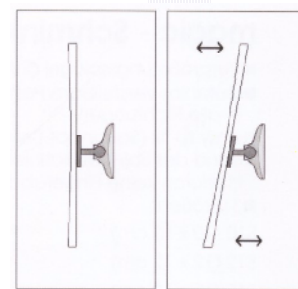

Sminkespejl 'Magic'

NYHED

Rund model (R)

Satineret
Kant

Firkantet Model (S)

- Rund (R) eller Kvadratisk (S)
- Trinløs indstilling i alle retninger
- Fastgøres ved hjælp af sugeskop
- Satineret spejlkant (ingen fingeraftryk)
- 3 størrelser:
S10/R10 - 10 x 10 cm
S12/R12 - 12 x 12 cm
S15/R15 - 15 x 15 cm

Trinløs indstilling