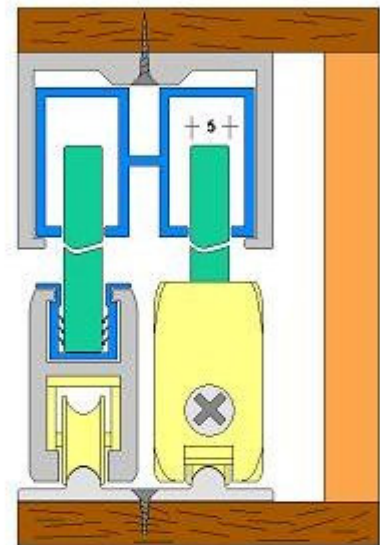

# Glas-Schiebetür Profilsystem

aus Aluminium

**Art. D717**

**Profilsystem für innenliegende  
Glasschiebetüren (f. 5mm  
Glas), Profile aus Aluminium,  
Oberfläche E6EV1**

## Querschnitte