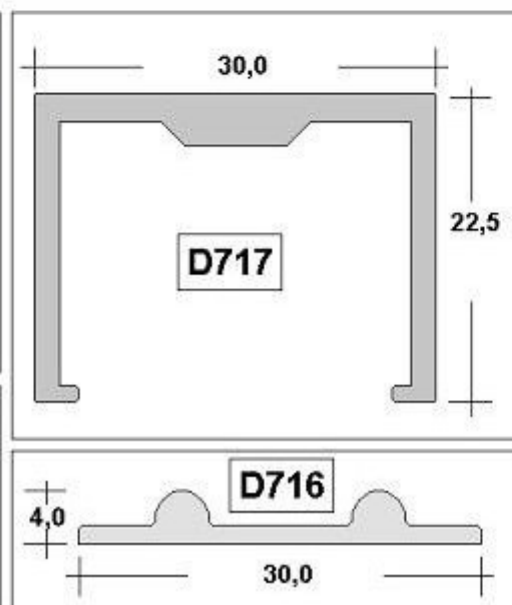

# Glas-Schiebetür Profilsystem

aus Aluminium

**Art. D717**

**Profilsystem für innenliegende  
Glasschiebetüren (f. 5mm  
Glas), Profile aus Aluminium,  
Oberfläche E6EV1**

## Querschnitte

## Einbauskizze