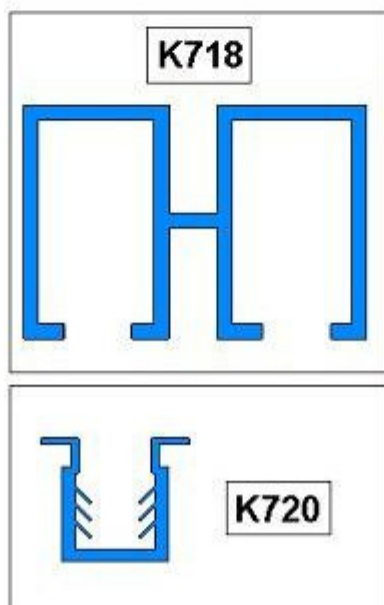

# Glas-Schiebetür Profilsystem

aus Aluminium

**Art. D717**

**Profilsystem für innenliegende  
Glasschiebetüren (f. 5mm  
Glas), Profile aus Aluminium,  
Oberfläche E6EV1**

## Querschnitte