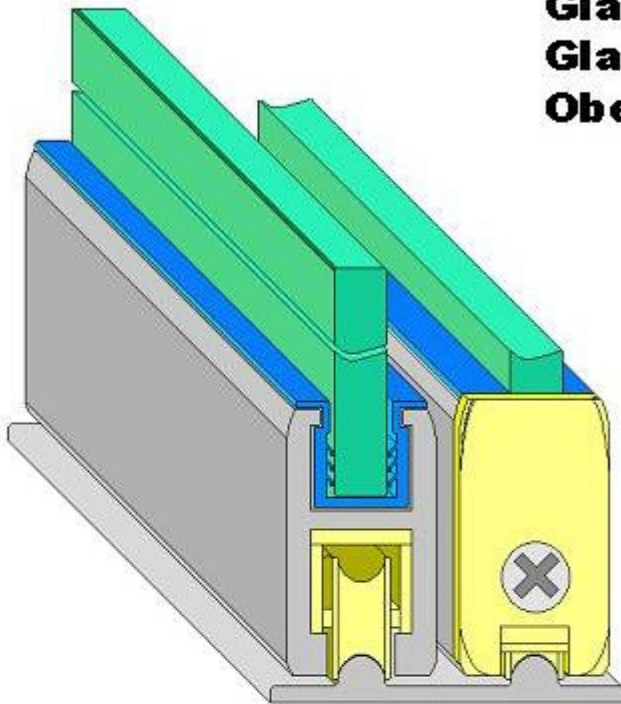

—Glas Schiebetür Profilsystem aus Aluminium D717

# Glas-Schiebetür Profilsystem

aus Aluminium

**Art. D717**

**Profilsystem für innenliegende  
Glasschiebetüren (f. 5mm  
Glas), Profile aus Aluminium,  
Oberfläche E6EV1**

## Querschnitte