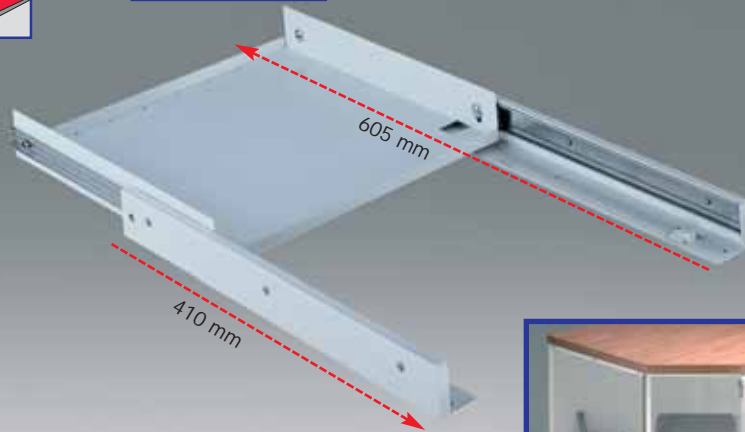

für Diagonaleckschrank min. Schrankbreite 900 mm
For diagonal corner cabinets, minimum cabinet width 900 mm

Rollwagen DS

DS

Bodenmontage für Eckschränke
Floor mounting for corner cabinets

Art.-Nr. item no.	Farbe colour
784 000-01	weiß/white
784 000-41	Edelstahl* stainless steel*
784 000-11	silber/silver
784 000-85	alugrau/alu grey

Palette 92 Stück

Rollwagen DS

Die unkomplizierte Eckschränklösung
Material: pulverbeschichtetes Stahl-
blech oder Edelstahl Montage in
Diagonal-Eckschränke mit min.
Schränköffnung 355 mm.

Einbaumaße in mm:
H 10, B 355, T 410/605.