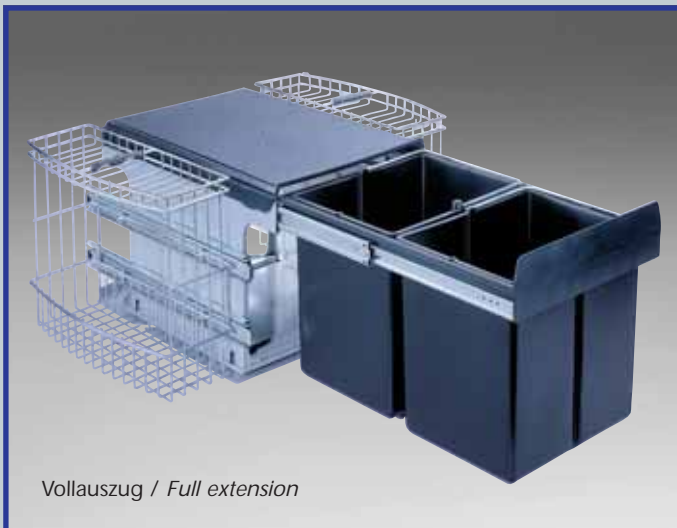

Suitable for corner sink bases with deep bowls, no problem with sink installations. Approx. height: 335mm

Für Diagonaleckschränke, min. Schrankbreite 900 mm
For diagonal corner cabinets, minimum cabinet width: 900 mm

Optimale Ausnutzung des Schrankinnenraumes
Optimal use of the cabinet space

Schwenkkörbe rechts und links ausziehbar.
Extendible baskets left and right

Verlängerte Vollauszugschienen ermöglichen den leichten Zugriff auf alle Abfallsammleinsätze.
Fully extendible slides allow easy access to all bins and baskets

Schneller Zugriff auf alle Utensilien durch kurze Wege!
Quick access to all items!

Vollauszug / Full extension

Art.-Nr./ item no.	
782 612-11	2-fach 2-fold

Palette 8 Stück

Corner-Master-Double

Gestell: silber
Deckel u. Eimer: anthrazit
Inhalt 32 Liter (2 x 16)
Bodenmontage
Einbauhöhe: 335 mm
Einbaumaße in mm:
H 335, B 690, T 515