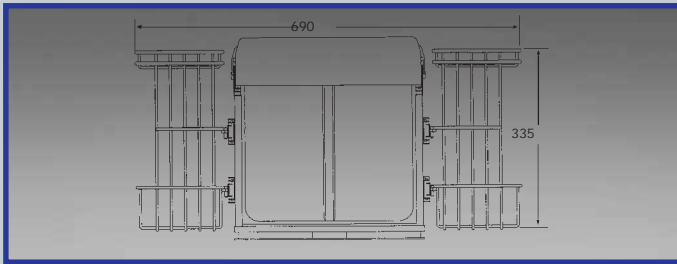

Abnehmbare Tragekörbe, einfach ein- und auszuhängen.

Removable baskets, easy to hang in and take out

Passend unter Eckspülenschränken mit tief liegendem Becken, **keine Probleme mit Ablaufgarnituren** ca. 335 mm hoch.

Suitable for corner sink bases with deep bowls, no problem with sink installations. Approx. height: 335mm

Für Diagonaleckschränke, min. Schrankbreite 900 mm
For diagonal corner cabinets, minimum cabinet width: 900 mm