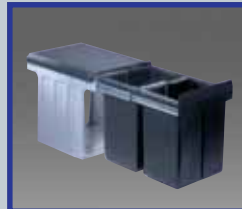

Double-Master-Maxi 40 DT