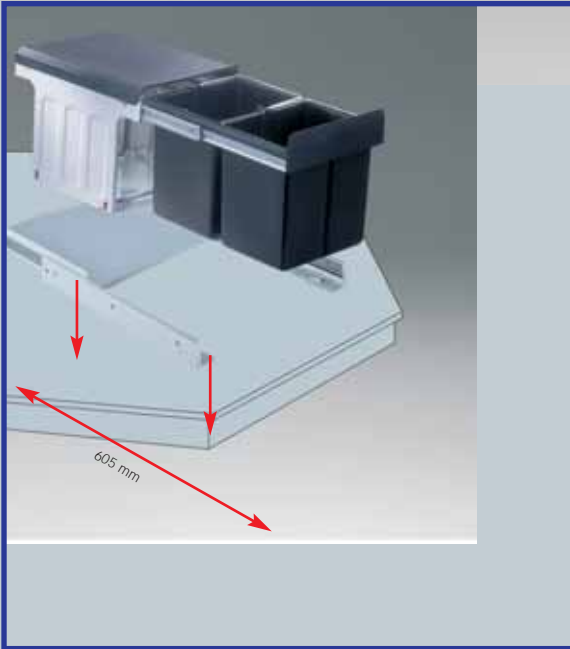

DS

Bodenmontage für Eckschränke
Floor mounting for corner cabinets