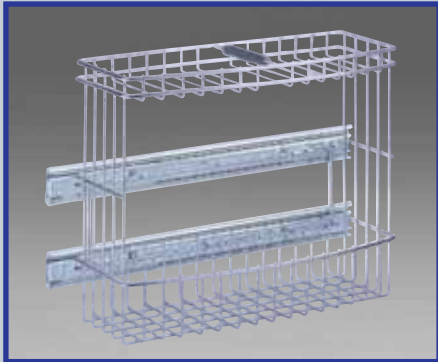

Art.-Nr.
item no. 782 600-39

Farbe
colour
Chrom
chrome

Profiline-Drahtkorb mit Tragegriff
für Spül- und Putzmittelutensilien. Befestigungsmaterial und Auszugschienen im Lieferumfang enthalten.

Profiline-Wire-basket with handle
for washing and cleaning materials. Fittings and slides included..

1. Nachträgliche Befestigung an allen DT-Profiline-Modellen.
   - Optimale Ausnutzung des Spülenunterschanks.
   - Rechts oder links anschraubbar.
2. ---
3. supplementary fittings for all DT-Profiline models
   - optimal use of the sink base unit
   - can be fitted left or right