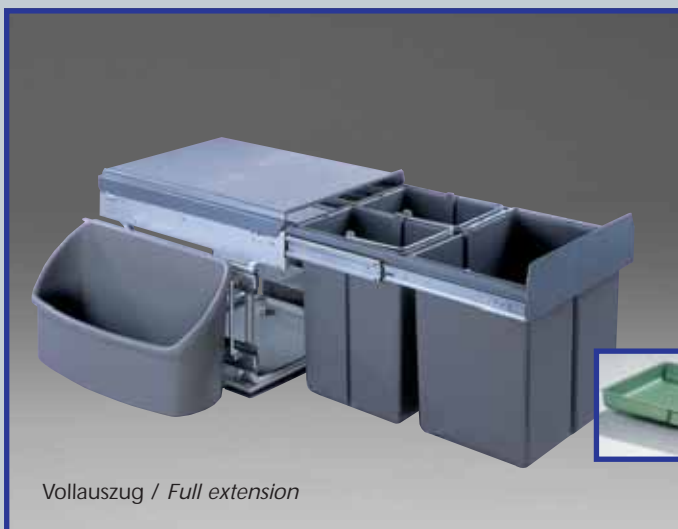

Vollauszug / Full extension

Art.-Nr.
item no.

782 653-11	3-fach 3-fold

Palette 10 Stück

Corner-Boy Trio

Gestell: silber
Deckel u. Eimer: anthrazit
Inhalt 32 Liter
(16 + 2 x 8)
min. Schrankbreite 900 mm
Bodenmontage
Einbauhöhe: 335 mm
Einbaumaße in mm:
H 335, B 690, T 515

Corner-Boy Trio

Frame: Silver
Lid & Bin: Anthracite
capacity: 32 Litres (1 x 16, 2 x 8)
min. cabinet width: 900 mm
Floor mounted
built-in height: 335 mm
built-in measurements:
H 335, W 690, D 515

mit BioCap

für Diagonaleckschrank min. Schrankbreite 900 mm
For diagonal corner cabinets, minimum cabinet width 900 mm