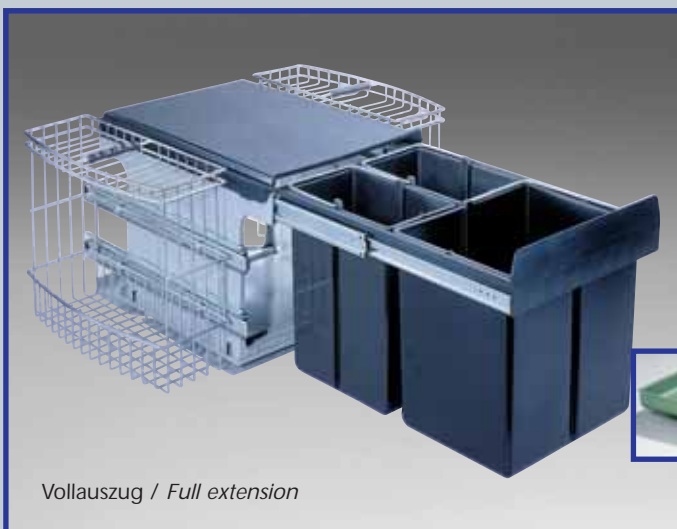

Optimale Ausnutzung des Schrankinnenraumes
Optimal use of the cabinet space

Schwenkkörbe rechts und links ausziehbar.
Extendible baskets left and right

Verlängerte Vollauszugschienen ermöglichen den leichten Zugriff auf alle Abfallsammleinsätze.
Fully extendible slides allow easy access to all bins and baskets

Schneller Zugriff auf alle Utensilien durch kurze Wege!
Quick access to all items!

Vollauszug / Full extension

Art.-Nr./ item no.	
782 612-11	2-fach 2-fold

Palette 8 Stück

Corner-Master-Double

Gestell: silber
Deckel u. Eimer: anthrazit
Inhalt 32 Liter (2 x 16)
Bodenmontage
Einbauhöhe: 335 mm
Einbaumaße in mm:
H 335, B 690, T 515

Corner-Master-Double

Frame: silver
Lid & Bin: anthracite
capacity: 32 litres (2 x 16)
Floor mounted
built-in height: 335 mm
built-in measurements:
H 335, W 690, D 515

für Diagonaleckschränke min. Schrankbreite 900 mm
For diagonal corner cabinets, minimum cabinet width 900 mm