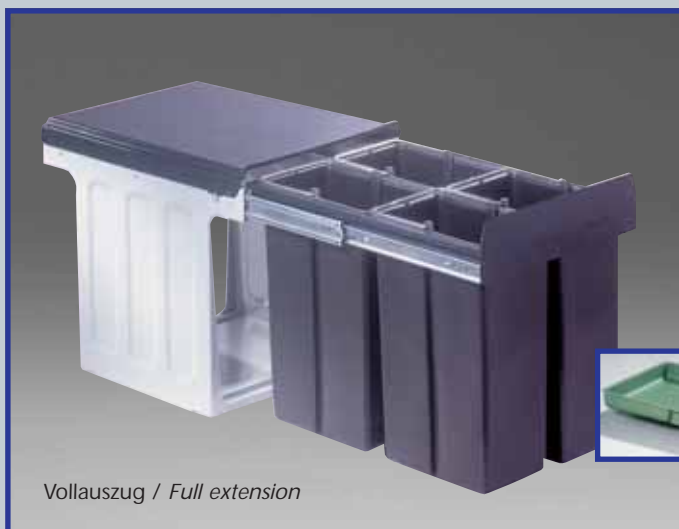

Art.-Nr.
item no.
857 711-11

Palette 16 Stück

mit BioCap

**Profiline-
Bio-Quartett 40 DT**

Gestell: silber
Deckel/Eimer: anthrazit
Inhalt 40 Liter (4 x 10)
min. Schrankbreite 400 mm
Einbauhöhe: 385 mm
Einbaumaße in mm:
H 385, B 338, T 475

**Profiline-
Bio-Quartett 40 DT**

Frame: silver
Lid & Bin: anthracite
capacity: 40 litres (4 x 10)
min. cabinet width: 400 mm
built-in height: 385 mm
built-in measurements:
H 385, W 338, D 475

Vollauszug / Full extension