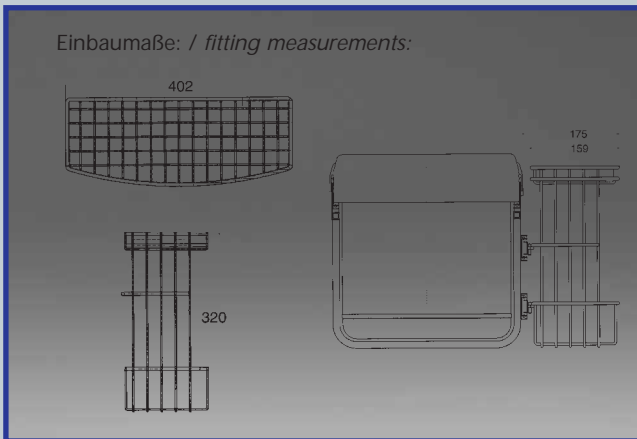

Art.-Nr.
item no. 782 600-39

Farbe
colour
Chrom
chrome

Profiline-Drahtkorb mit Tragegriff
für Spül- und Putzmittelutensilien. Befestigungsmaterial und Auszugschienen im Lieferumfang enthalten.

Profiline-Wire-basket with handle
for washing and cleaning materials. Fittings and slides included..

1. Nachträgliche Befestigung an allen DT-Profiline-Modellen.
   - Optimale Ausnutzung des Spülenunterschanks.
   - Rechts oder links anschraubbar.
2. ---
3. supplementary fittings for all DT-Profiline models
   - optimal use of the sink base unit
   - can be fitted left or right