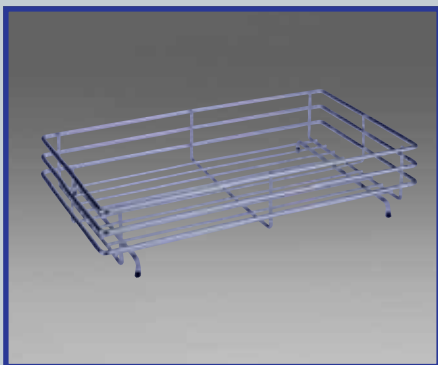

Art.-Nr.
item no. 620 400-39

Farbe
colour
Chrom
chrome
Breite / width
260 mm

Paperboy
zum Sammeln von Altpapier und Zeitungen.

Art.-Nr.
item no. 620 600-39

Farbe
colour
Chrom
chrome
Breite / width
345 mm

Paperboy
for collecting waste paper

Nutzen Sie den Freiraum im Unterschrank mit dem Paperboy. Passend auf alle PROFI-LINE und TRADITION-LINE-Modelle. Ausführung 620 400-39 für alle 254 mm breiten Modelle Ausführung 620 600-39 für alle 338 mm breiten Modelle

Use the empty space in the base cabinet with the Paperboy. Suitable for all PROFI-LINE and TRADITION-LINE models. Item no: 620 400-29 for all models with a width of 245 mm Item no: 620 600-39 for all models with a width of 338 mm